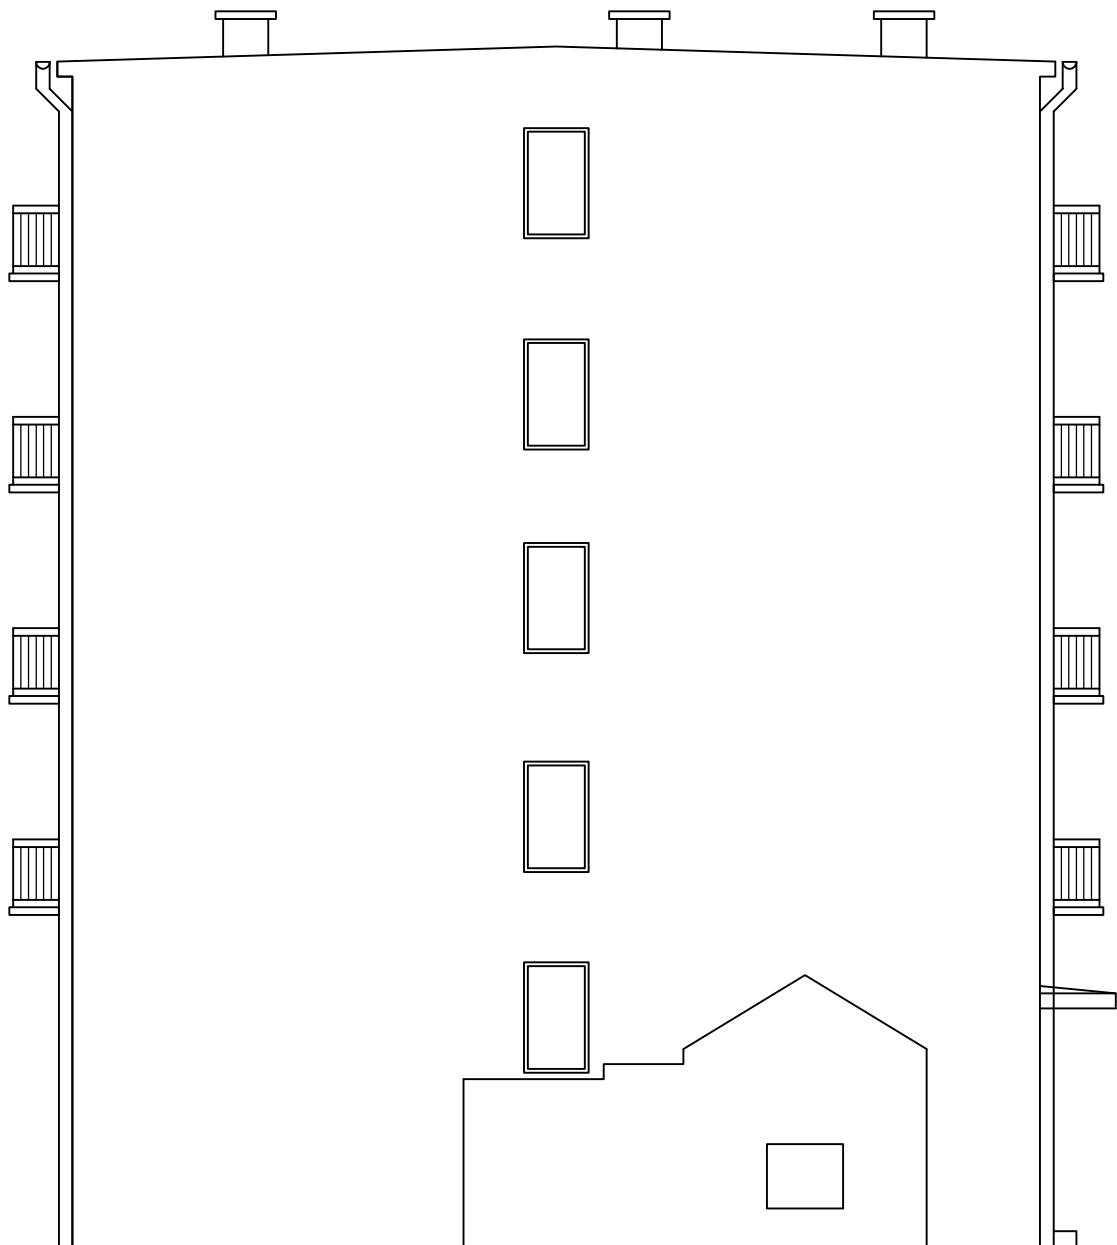

ELEWACJA POŁUDNIOWA - KOLORYSTYKA
SKALA 1:100

Budynek mieszkalny Elewacja południowa			
Adres	os. 25-Lecia 4, 64-980 Trzcianka		
Inwestor	Spółdzielnia Mieszkaniowa Trzcianka os. Słowackiego 24, 64-980 Trzcianka		
Opracowała	<i>mgr inż. Katarzyna Pisarek-Kondracka</i>		marzec 2022
Projektował	<i>mgr inż. Krzysztof Pisarek</i>	460/87	Nr rys. T-2